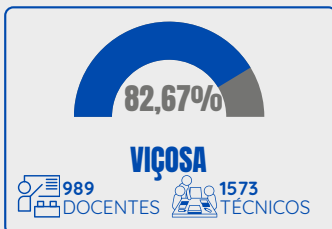

VOCÊ CONHECE OS PAINÉIS INSTITUCIONAIS DA PGP?

Você sabia que a PGP possui diversos painéis disponibilizados em seu site que podem ser acessados por toda a comunidade universitária. Eles podem auxiliar nas ações realizadas pela própria Universidade, para pesquisas e por outros órgãos públicos ou privados. A UFV possui 3099 servidores distribuídos em seus três *Campi* e na Central de Experimentação, Pesquisa e Extensão do Triângulo Mineiro - CEPET.

Até 04 de dezembro de 2023, houve 69 aposentadorias de técnico-administrativos, sendo que dessas, 55 são de cargos vedados para provimento ou extintos.

ESSAS E MUITAS OUTRAS INFORMAÇÕES ESTÃO DISPONÍVEIS NO SITE DA PGP