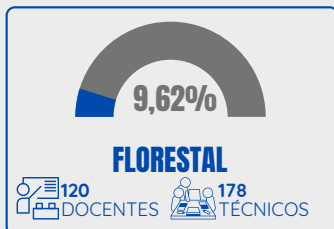

VOCÊ CONHECE OS PAINÉIS INSTITUCIONAIS DA PGP?

Você sabia que a PGP possui diversos painéis disponibilizados em seu site que podem ser acessados por toda a comunidade universitária. Eles podem auxiliar nas ações realizadas pela própria Universidade, para pesquisas e por outros órgãos públicos ou privados. A UFV possui 3099 servidores distribuídos em seus três *Campi* e na Central de Experimentação, Pesquisa e Extensão do Triângulo Mineiro - CEPET.

Até 04 de dezembro de 2023, houve 69 aposentadorias de técnico-administrativos, sendo que dessas, 55 são de cargos vedados para provimento ou extintos.

ESSAS E MUITAS OUTRAS INFORMAÇÕES ESTÃO DISPONÍVEIS NO SITE DA PGP