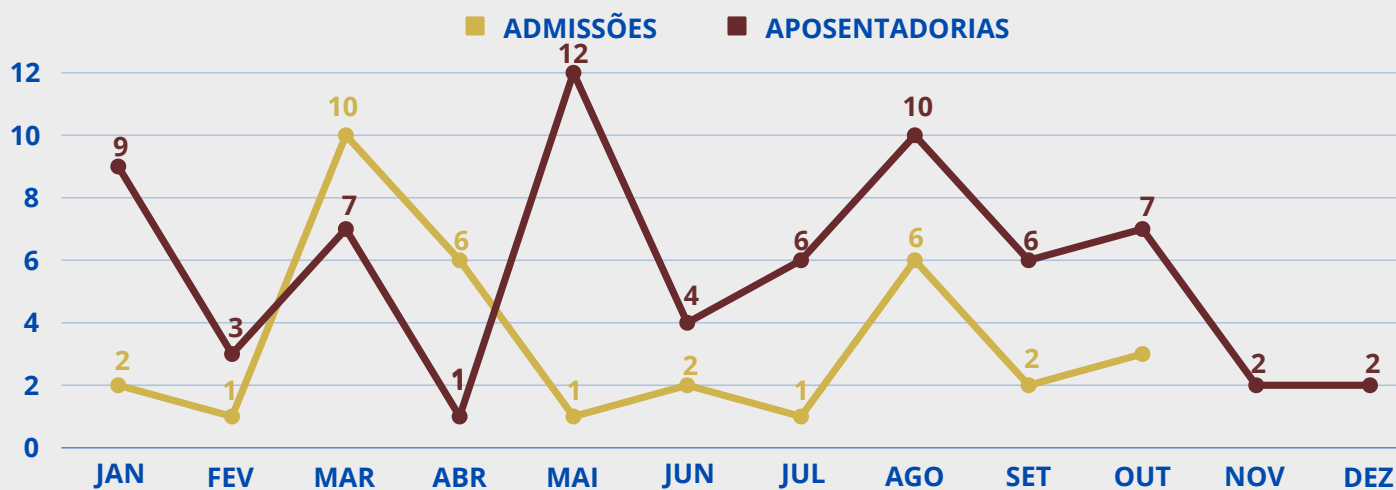

VOCÊ CONHECE OS PAINÉIS INSTITUCIONAIS DA PGP?

Você sabia que a PGP possui diversos painéis disponibilizados em seu site que podem ser acessados por toda a comunidade universitária. Eles podem auxiliar nas ações realizadas pela própria Universidade, para pesquisas e por outros órgãos públicos ou privados. A UFV possui 3099 servidores distribuídos em seus três *Campi* e na Central de Experimentação, Pesquisa e Extensão do Triângulo Mineiro - CEPET.

Até 04 de dezembro de 2023, houve 69 aposentadorias de técnico-administrativos, sendo que dessas, 55 são de cargos vedados para provimento ou extintos.

ESSAS E MUITAS OUTRAS INFORMAÇÕES ESTÃO DISPONÍVEIS NO SITE DA PGP