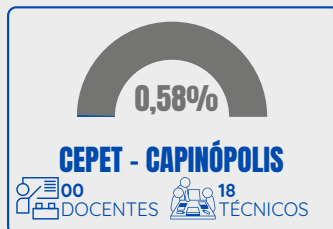

VOCÊ CONHECE OS PAINÉIS INSTITUCIONAIS DA PGP?

Você sabia que a PGP possui diversos painéis disponibilizados em seu site que podem ser acessados por toda a comunidade universitária. Eles podem auxiliar nas ações realizadas pela própria Universidade, para pesquisas e por outros órgãos públicos ou privados. A UFV possui 3099 servidores distribuídos em seus três *Campi* e na Central de Experimentação, Pesquisa e Extensão do Triângulo Mineiro - CEPET.