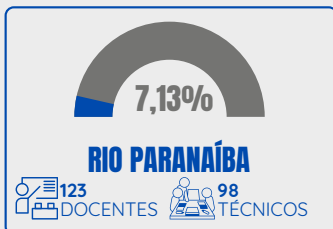

VOCÊ CONHECE OS PAINÉIS INSTITUCIONAIS DA PGP?

Você sabia que a PGP possui diversos painéis disponibilizados em seu site que podem ser acessados por toda a comunidade universitária. Eles podem auxiliar nas ações realizadas pela própria Universidade, para pesquisas e por outros órgãos públicos ou privados. A UFV possui 3099 servidores distribuídos em seus três *Campi* e na Central de Experimentação, Pesquisa e Extensão do Triângulo Mineiro - CEPET.

Até 04 de dezembro de 2023, houve 69 aposentadorias de técnico-administrativos, sendo que dessas, 55 são de cargos vedados para provimento ou extintos.

ESSAS E MUITAS OUTRAS INFORMAÇÕES ESTÃO DISPONÍVEIS NO SITE DA PGP